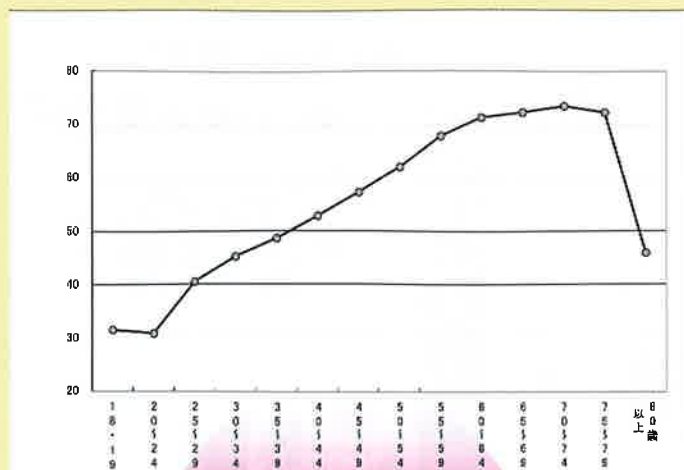

# 投票率が低いとどうなるの??

=

**投票率**

**政治に対する  
声の大きさ**

投票率はその世代の声の大きさと同じです。遠い場所でも声が大きければ大きいほど、目立つ上に、聞こえやすいですよね。

政治は、みんなの意見を反映して行われています。そこでは国の課題や国民の困ったことについて話し合われ、解決しようとしています。声大きい（投票率が高い）ほど、政治の場に届きやすく、願いの実現が高いと言えます。しかし声小さい（投票率が低い）と政治の場まで声が届きにくく、私たちの願いは実現しにくくなるのです。