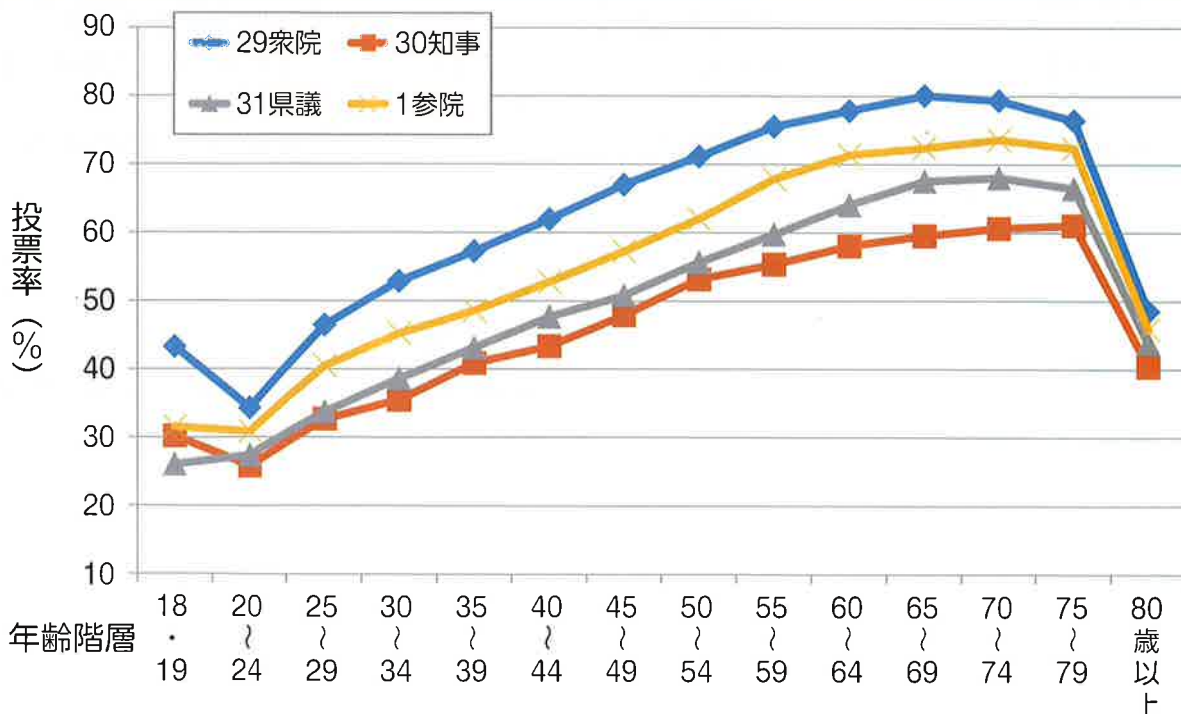

選挙に行く？行かない？

やあ！私はホタリちゃん 今日は みんな と選挙や政治について考えにきたよ！  
「選挙」は私たちの暮らしや社会をよりよくするための「政治」を行う代表者を私たち自身が決めるとても大事なことなんだ。みんなは選挙や政治に興味はあるかな？

長野県選挙啓発  
マスコットキャラクター  
「ほたりちゃん」

それじゃあ少しみてみよう。

若い世代の人たちの投票率って低いの？

うん、そう思う同年代の人も多くいるんだ。実際に投票率にもその気持ちが出ているんだよ。

でも僕はあまり選挙とかに興味ないなあ。

じゃあこのまま若者の投票率が低いとどうなるのか考えてみよう。

各選挙の年齢層別投票率(長野県)

え！！！！僕たちとおじいちゃん達とでは倍以上も投票率が違う！このままで大丈夫なのかな。