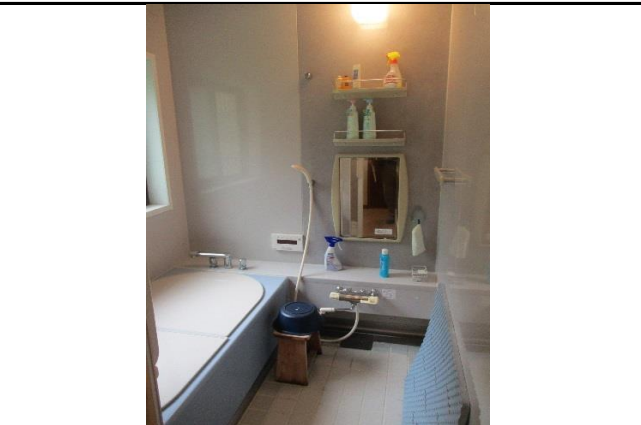

物件番号	8 - 41						
物件所在地	小県郡青木村大字 沓掛1405-107						
契約方法	<input checked="" type="checkbox"/> 売買 <input type="checkbox"/> 賃貸（どちらも可能な場合は両方にチェックする）						
希望価格	<input checked="" type="checkbox"/> 売買 9,000,000 円	<input type="checkbox"/> 賃貸 円/月					
物件の概要	土地	1000.97 m ²	構造	補修の要否		補修の費用負担	
	建物	1階	76.18 m ²	<input checked="" type="checkbox"/> 木造 <input type="checkbox"/> 計量鉄骨造	<input checked="" type="checkbox"/> 補修は不要 <input type="checkbox"/> 多少の補修必要 <input type="checkbox"/> 大幅な補修必要 <input type="checkbox"/> 現在補修中	<input type="checkbox"/> 所有者負担 <input type="checkbox"/> 入居者負担 <input type="checkbox"/> その他	
		2階					
	築年数	19 年					
登記の有無	<input checked="" type="checkbox"/> 有 <input type="checkbox"/> 無						
利用状況	<input type="checkbox"/> 空き（ ）年 <input type="checkbox"/> 物置的使用 <input checked="" type="checkbox"/> その他（ 別荘として年4~5回利用 ）						
主要施設等への距離	バス停（管理事務所前）	0.6 km	設備状況	電気	<input checked="" type="checkbox"/> 引き込み済み <input type="checkbox"/> その他		
	役場	7.3 km		ガス	<input checked="" type="checkbox"/> プロパンガス <input type="checkbox"/> その他		
	青木診療所	7.4 km		風呂	<input checked="" type="checkbox"/> ガス <input type="checkbox"/> 灯油 <input type="checkbox"/> 電気 <input type="checkbox"/> その他		
	青木村保育園	7.4 km		水道	<input checked="" type="checkbox"/> 上水道 <input type="checkbox"/> その他		
	青木小学校	7.4 km		下水道	<input type="checkbox"/> 下水道 <input type="checkbox"/> 浄化槽 <input checked="" type="checkbox"/> 未整備		
	青木中学校	7.2 km		トイレ	<input type="checkbox"/> 水洗 <input checked="" type="checkbox"/> 汲取り <input type="checkbox"/> 和式 <input checked="" type="checkbox"/> 洋式		
	青木郵便局	7.6 km		駐車場	<input checked="" type="checkbox"/> 有（ 3~4 台） <input type="checkbox"/> 無		
	警察官駐在所	8 km		庭	<input checked="" type="checkbox"/> 有（ m ² ） <input type="checkbox"/> 無		
	道の駅あおき	8.5 km		物置	<input checked="" type="checkbox"/> 有 <input type="checkbox"/> 無		
	セブンイレブン	7.9 km					
特記事項	<p>内外装共状態は良好。別荘地内とはいえ平坦な敷地が大部分を占め、駐車スペースも何台も確保できる。リビングから望む庭はまさしく庭園風で落ち着いた雰囲気醸し出しており、オーナーの一番のお気に入りとなっている。</p>						

リビングからキッチン

キッチン

居間

和室

浴室