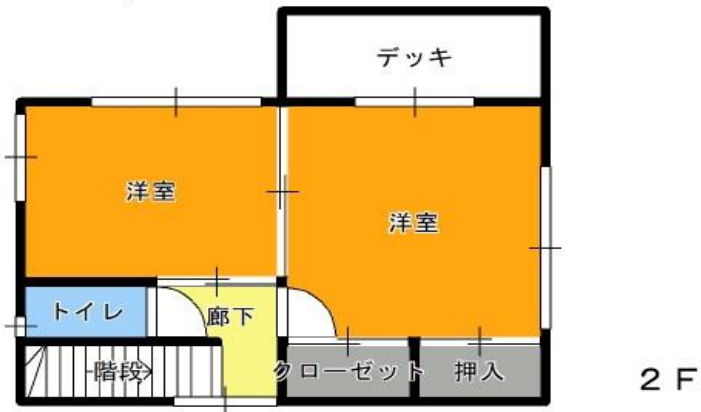

物件番号	8 - 34					
物件所在地	小県郡青木村大字 奈良本字向沖2362-2					
契約方法	<input checked="" type="checkbox"/> 売買 <input type="checkbox"/> 賃貸（どちらも可能な場合は両方にチェックする）					
希望価格	売買	11,000,000 円 賃貸 円/月				
物件の概要	土地	646 m ²	構造	補修の要否	補修の費用負担	
	建物	1階	67.77 m ²	<input checked="" type="checkbox"/> 木造 <input type="checkbox"/> 計量鉄骨造	<input checked="" type="checkbox"/> 補修は不要 <input type="checkbox"/> 多少の補修必要 <input type="checkbox"/> 大幅な補修必要 <input type="checkbox"/> 現在補修中	<input type="checkbox"/> 所有者負担 <input type="checkbox"/> 入居者負担 <input type="checkbox"/> その他
		2階	33.12 m ²			
	築年数	21 年				
登記の有無	<input checked="" type="checkbox"/> 有 <input type="checkbox"/> 無					
利用状況	<input type="checkbox"/> 空き（ ）年 <input type="checkbox"/> 物置的使用 <input checked="" type="checkbox"/> その他（ ）					
主要施設等への距離	バス停（あおきの森）	0.75 km	設備状況	電気	<input checked="" type="checkbox"/> 引き込み済み <input type="checkbox"/> その他	
	役場	7.1 km		ガス	<input checked="" type="checkbox"/> プロパンガス <input type="checkbox"/> その他	
	青木診療所	7.1 km		風呂	<input checked="" type="checkbox"/> ガス <input type="checkbox"/> 灯油 <input type="checkbox"/> 電気 <input type="checkbox"/> その他	
	青木村保育園	6.6 km		水道	<input checked="" type="checkbox"/> 上水道 <input type="checkbox"/> その他	
	青木小学校	7 km		下水道	<input type="checkbox"/> 上水道 <input checked="" type="checkbox"/> 浄化槽 <input type="checkbox"/> 未整備	
	青木中学校	6.8 km		トイレ	<input checked="" type="checkbox"/> 水洗 <input type="checkbox"/> 汲取り <input type="checkbox"/> 和式 <input checked="" type="checkbox"/> 洋式	
	青木郵便局	7.1 km		駐車場	<input checked="" type="checkbox"/> 有（ 台） <input type="checkbox"/> 無	
	警察官駐在所	7.7 km		庭	<input checked="" type="checkbox"/> 有（ m ² ） <input type="checkbox"/> 無	
		km		物置	<input checked="" type="checkbox"/> 有 <input type="checkbox"/> 無	
特記事項	<p>本地は管理事務所から750mの距離にあり、別荘地では珍しく浄化槽が設置されている。浅間石から造られた石垣を上ると綺麗に整備された畑が現れ、東に花壇と続く。コルゲートで整備された沢から引き込んだ池が上、下にあり、下の池では金魚が楽しそうに泳いでいる。ウッドデッキは本格的な土台で、耐久性に優れた材質を用いている。建物は木をふんだんに使った造りで、リビングも壁や天井も無垢板仕様。お風呂はハーフユニットで上部は板張り。囲炉裏があるので火のある暮らしが楽しめる。</p>					

間取図

地図

【写真】

外観

外観

リビング

廊下

洋室