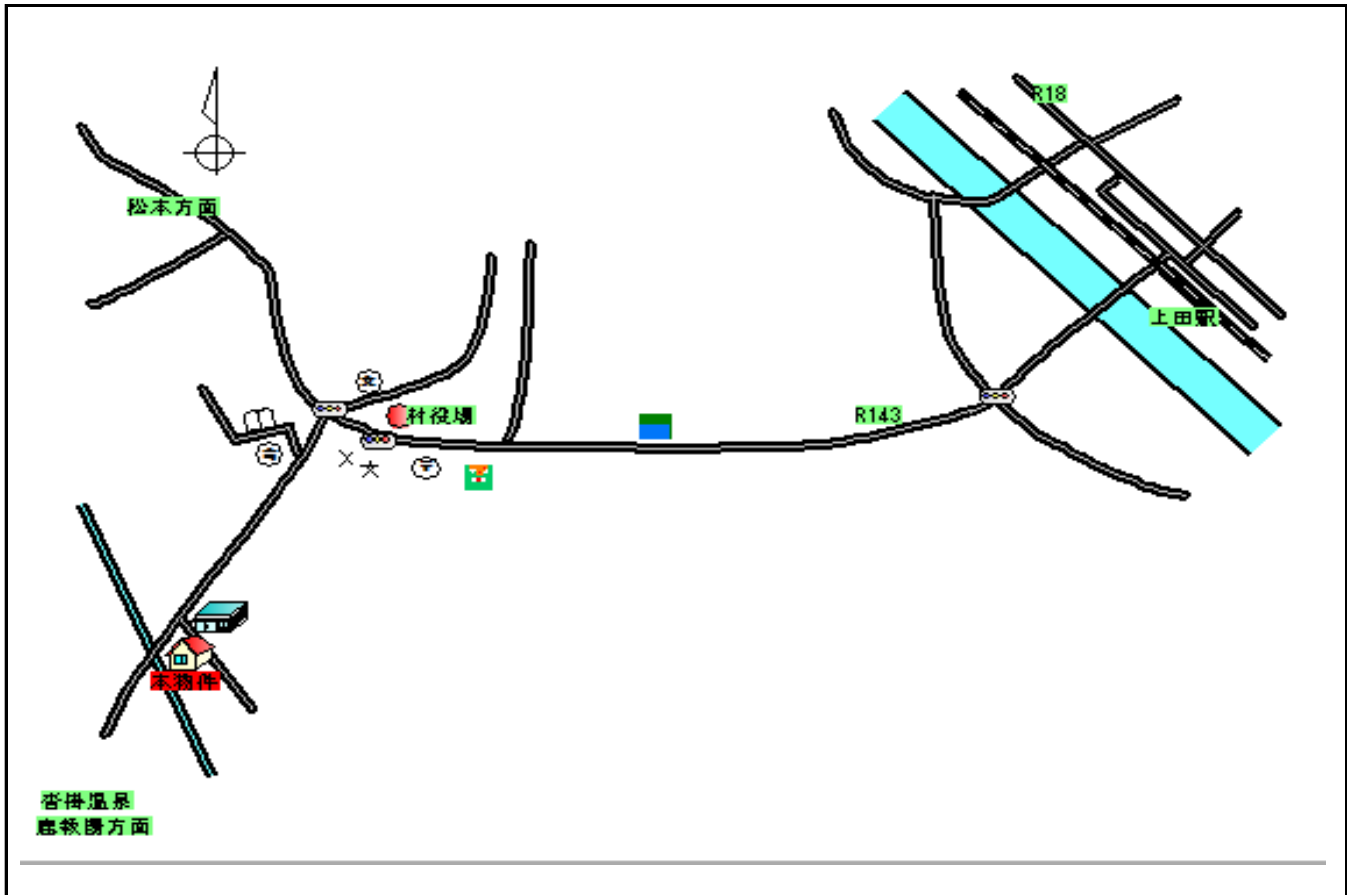

物件番号	6 - 2					
物件所在地	小県郡青木村大字 奈良本 459番地1					
契約方法	<input checked="" type="checkbox"/> 売買 <input type="checkbox"/> 賃貸（どちらも可能な場合は両方にチェックする）					
希望価格	<input checked="" type="checkbox"/> 売買      14,500,000 円	<input type="checkbox"/> 賃貸      円/月				
物件の概要	土地	558.19 m <sup>2</sup>	構造	補修の要否	補修の費用負担	
	建物	1階	148.44 m <sup>2</sup>	<input checked="" type="checkbox"/> 木造 <input type="checkbox"/> 計量鉄骨造	<input checked="" type="checkbox"/> 補修は不要 <input type="checkbox"/> 多少の補修必要 <input type="checkbox"/> 大幅な補修必要 <input type="checkbox"/> 現在補修中	<input type="checkbox"/> 所有者負担 <input type="checkbox"/> 入居者負担 <input type="checkbox"/> その他
		2階	64.64 m <sup>2</sup>			
	築年数	約10年		<input type="checkbox"/>		
登記の有無	<input checked="" type="checkbox"/> 有 <input type="checkbox"/> 無					
利用状況	<input checked="" type="checkbox"/> 空き（約1）年 <input type="checkbox"/> 物置的使用 <input type="checkbox"/> その他（ ）					
主要施設等への距離	バス停（奈良本）	0.1 km	設備状況	電気	<input checked="" type="checkbox"/> 引き込み済み <input type="checkbox"/> その他	
	役場	2.45 km		ガス	<input checked="" type="checkbox"/> プロパンガス <input type="checkbox"/> その他	
	青木診療所	2.45 km		風呂	<input type="checkbox"/> ガス <input checked="" type="checkbox"/> 灯油 <input type="checkbox"/> 電気 <input type="checkbox"/> その他	
	青木村保育園	2 km		水道	<input checked="" type="checkbox"/> 上水道 <input type="checkbox"/> その他	
	青木小学校	2.5 km		下水道	<input checked="" type="checkbox"/> 上水道 <input type="checkbox"/> 浄化槽 <input type="checkbox"/> 未整備	
	青木中学校	2.4 km		トイレ	<input checked="" type="checkbox"/> 水洗 <input type="checkbox"/> 汲取り <input type="checkbox"/> 和式 <input checked="" type="checkbox"/> 洋式	
	青木郵便局	2.7 km		駐車場	<input checked="" type="checkbox"/> 有（2台） <input type="checkbox"/> 無	
	警察官駐在所	2.4 km		庭	<input checked="" type="checkbox"/> 有（ m <sup>2</sup> ） <input type="checkbox"/> 無	
		km		物置	<input checked="" type="checkbox"/> 有 <input type="checkbox"/> 無	
		km				
特記事項	・二世帯住宅					

【間取り図】

※データがある場合は貼り付ける。

【地図】

※データがある場合は貼り付ける。

【写真】

外部北側より

外部北西より

居間