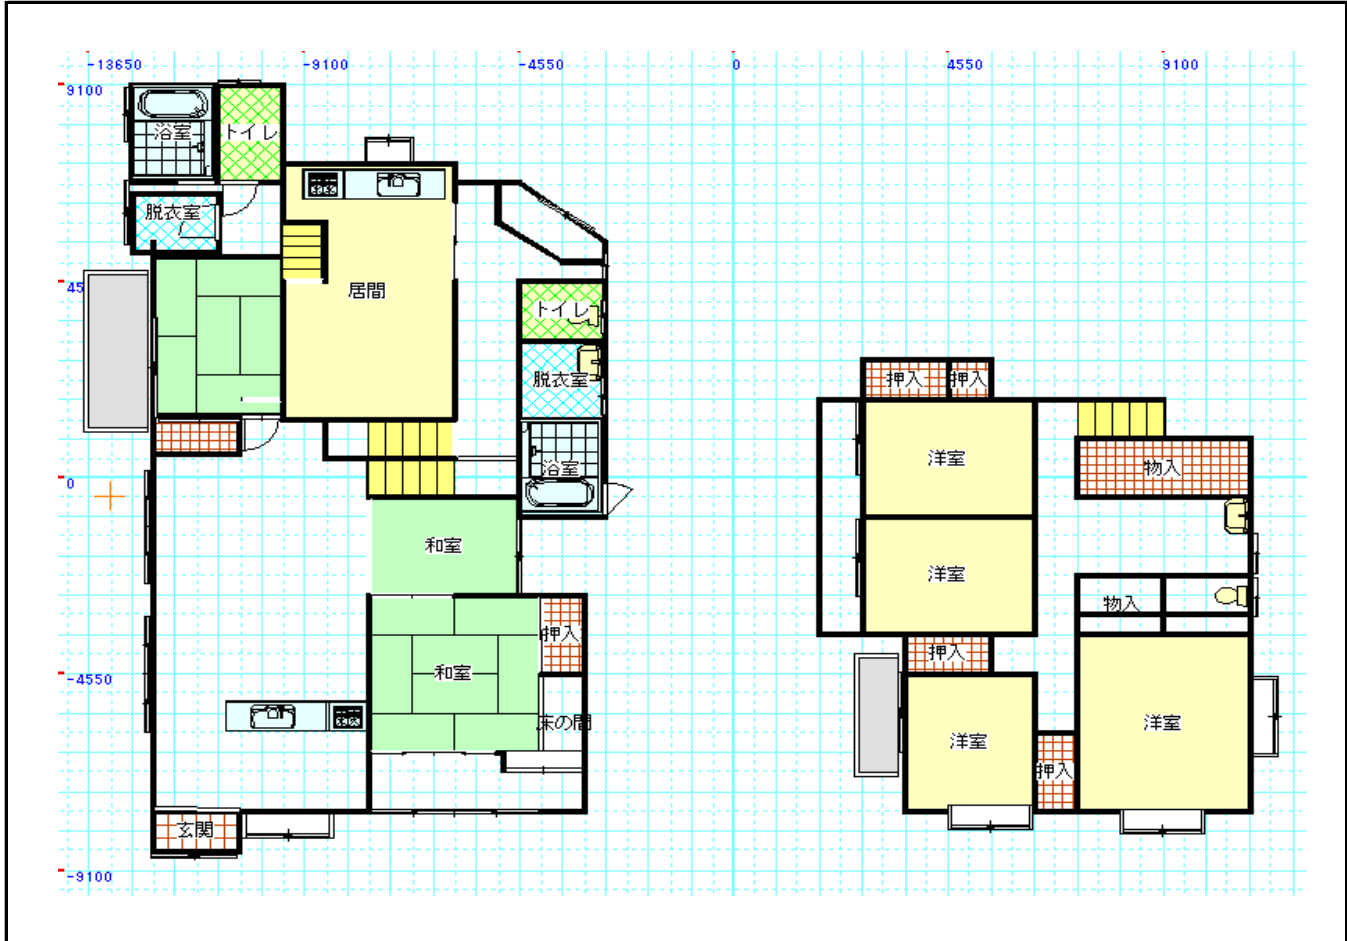

物件番号	6 - 2					
物件所在地	小県郡青木村大字 奈良本 459番地1					
契約方法	<input checked="" type="checkbox"/> 売買 <input type="checkbox"/> 賃貸（どちらも可能な場合は両方にチェックする）					
希望価格	<input checked="" type="checkbox"/> 売買      14,500,000 円	<input type="checkbox"/> 賃貸      円/月				
物件の概要	土地	558.19 m <sup>2</sup>	構造	補修の要否	補修の費用負担	
	建物	1階	148.44 m <sup>2</sup>	<input checked="" type="checkbox"/> 木造 <input type="checkbox"/> 計量鉄骨造	<input checked="" type="checkbox"/> 補修は不要 <input type="checkbox"/> 多少の補修必要 <input type="checkbox"/> 大幅な補修必要 <input type="checkbox"/> 現在補修中	<input type="checkbox"/> 所有者負担 <input type="checkbox"/> 入居者負担 <input type="checkbox"/> その他
		2階	64.64 m <sup>2</sup>			
	築年数	約10年		<input type="checkbox"/>		
登記の有無	<input checked="" type="checkbox"/> 有 <input type="checkbox"/> 無					
利用状況	<input checked="" type="checkbox"/> 空き（約1）年 <input type="checkbox"/> 物置的使用 <input type="checkbox"/> その他（ ）					
主要施設等への距離	バス停（奈良本）	0.1 km	設備状況	電気	<input checked="" type="checkbox"/> 引き込み済み <input type="checkbox"/> その他	
	役場	2.45 km		ガス	<input checked="" type="checkbox"/> プロパンガス <input type="checkbox"/> その他	
	青木診療所	2.45 km		風呂	<input type="checkbox"/> ガス <input checked="" type="checkbox"/> 灯油 <input type="checkbox"/> 電気 <input type="checkbox"/> その他	
	青木村保育園	2 km		水道	<input checked="" type="checkbox"/> 上水道 <input type="checkbox"/> その他	
	青木小学校	2.5 km		下水道	<input checked="" type="checkbox"/> 上水道 <input type="checkbox"/> 浄化槽 <input type="checkbox"/> 未整備	
	青木中学校	2.4 km		トイレ	<input checked="" type="checkbox"/> 水洗 <input type="checkbox"/> 汲取り <input type="checkbox"/> 和式 <input checked="" type="checkbox"/> 洋式	
	青木郵便局	2.7 km		駐車場	<input checked="" type="checkbox"/> 有（2台） <input type="checkbox"/> 無	
	警察官駐在所	2.4 km		庭	<input checked="" type="checkbox"/> 有（ m <sup>2</sup> ） <input type="checkbox"/> 無	
		km		物置	<input checked="" type="checkbox"/> 有 <input type="checkbox"/> 無	
		km				
特記事項	・二世帯住宅					

【間取り図】

※データがある場合は貼り付ける。

【地図】

※データがある場合は貼り付ける。

【写真】

外部北側より

外部北西より

居間

座敷

2F個室

2F廊下

2F個室

2F個室