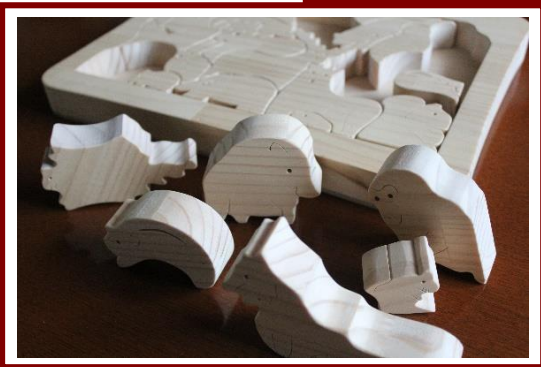

“手ずく”な木工品
信州出産祝いセット

手ずくな工房 のこのこーば
✉hahikofu@ybb.ne.jp

発送時期▶入金から2週間 申込期限▶無

3万円コース

青木村の小さな工房で職人が1つずつ手作りしているおもちゃです。う〜たんはマレー語で森の意味。お部屋に飾るだけではなく、森の中のような様々な樹種をかたどった葉のピースをパズルやバランス積み木としても遊べるインテリアです。

[サイズ 約200×200×30 mm]

“手ずく”な木工品
う〜たん

手ずくな工房 のこのこーば
✉hahikofu@ybb.ne.jp

発送時期▶入金から2週間 申込期限▶無

3万5千円コース

青木村の小さな工房で職人が1つずつ手作りしているおもちゃです。シカ、カモシカ、クマ、イノシシなど信州の森に棲む動物たちを集めてパズルにしました。インテリアにも最適なデザインです。

[サイズ 260×340×35 mm]

“手ずく”な木工品
信州・森の動物パズル