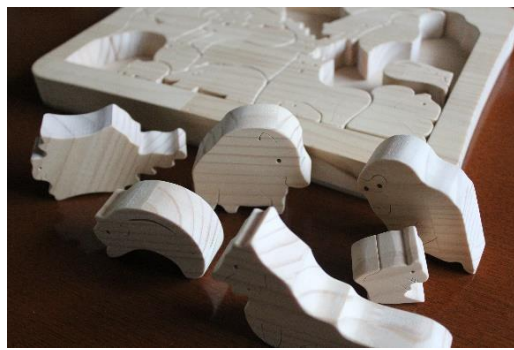

発送時期 ▶ **入金から2週間** 申込期限 ▶ **無**

3万円コース

青木村の小さな工房で職人が1つずつ手作りしているおもちゃです。う〜たんはマレー語で森の意味。お部屋に飾るだけでなく、森の中のような様々な樹種をかたどった葉のピースをパズルやバランス積み木としても遊べるインテリアです。

[サイズ 約200×200×30 mm]

“手ずく”な木作品

う〜たん

手ずくな工房 のこのこーば
✉hahikofu@ybb.ne.jp

発送時期▶入金から2週間 申込期限▶無

3万5千円コース

青木村の小さな工房で職人が1つずつ手作りしているおもちゃです。シカ、カモシカ、クマ、イノシシなど信州の森に棲む動物たちを集めてパズルにしました。インテリアにも最適なデザインです。

[サイズ 260×340×35 mm]

“手ずく”な木作品

信州・森の動物パズル

手ずくな工房 のこのこーば
✉hahikofu@ybb.ne.jp

発送時期▶入金から2週間 申込期限▶無