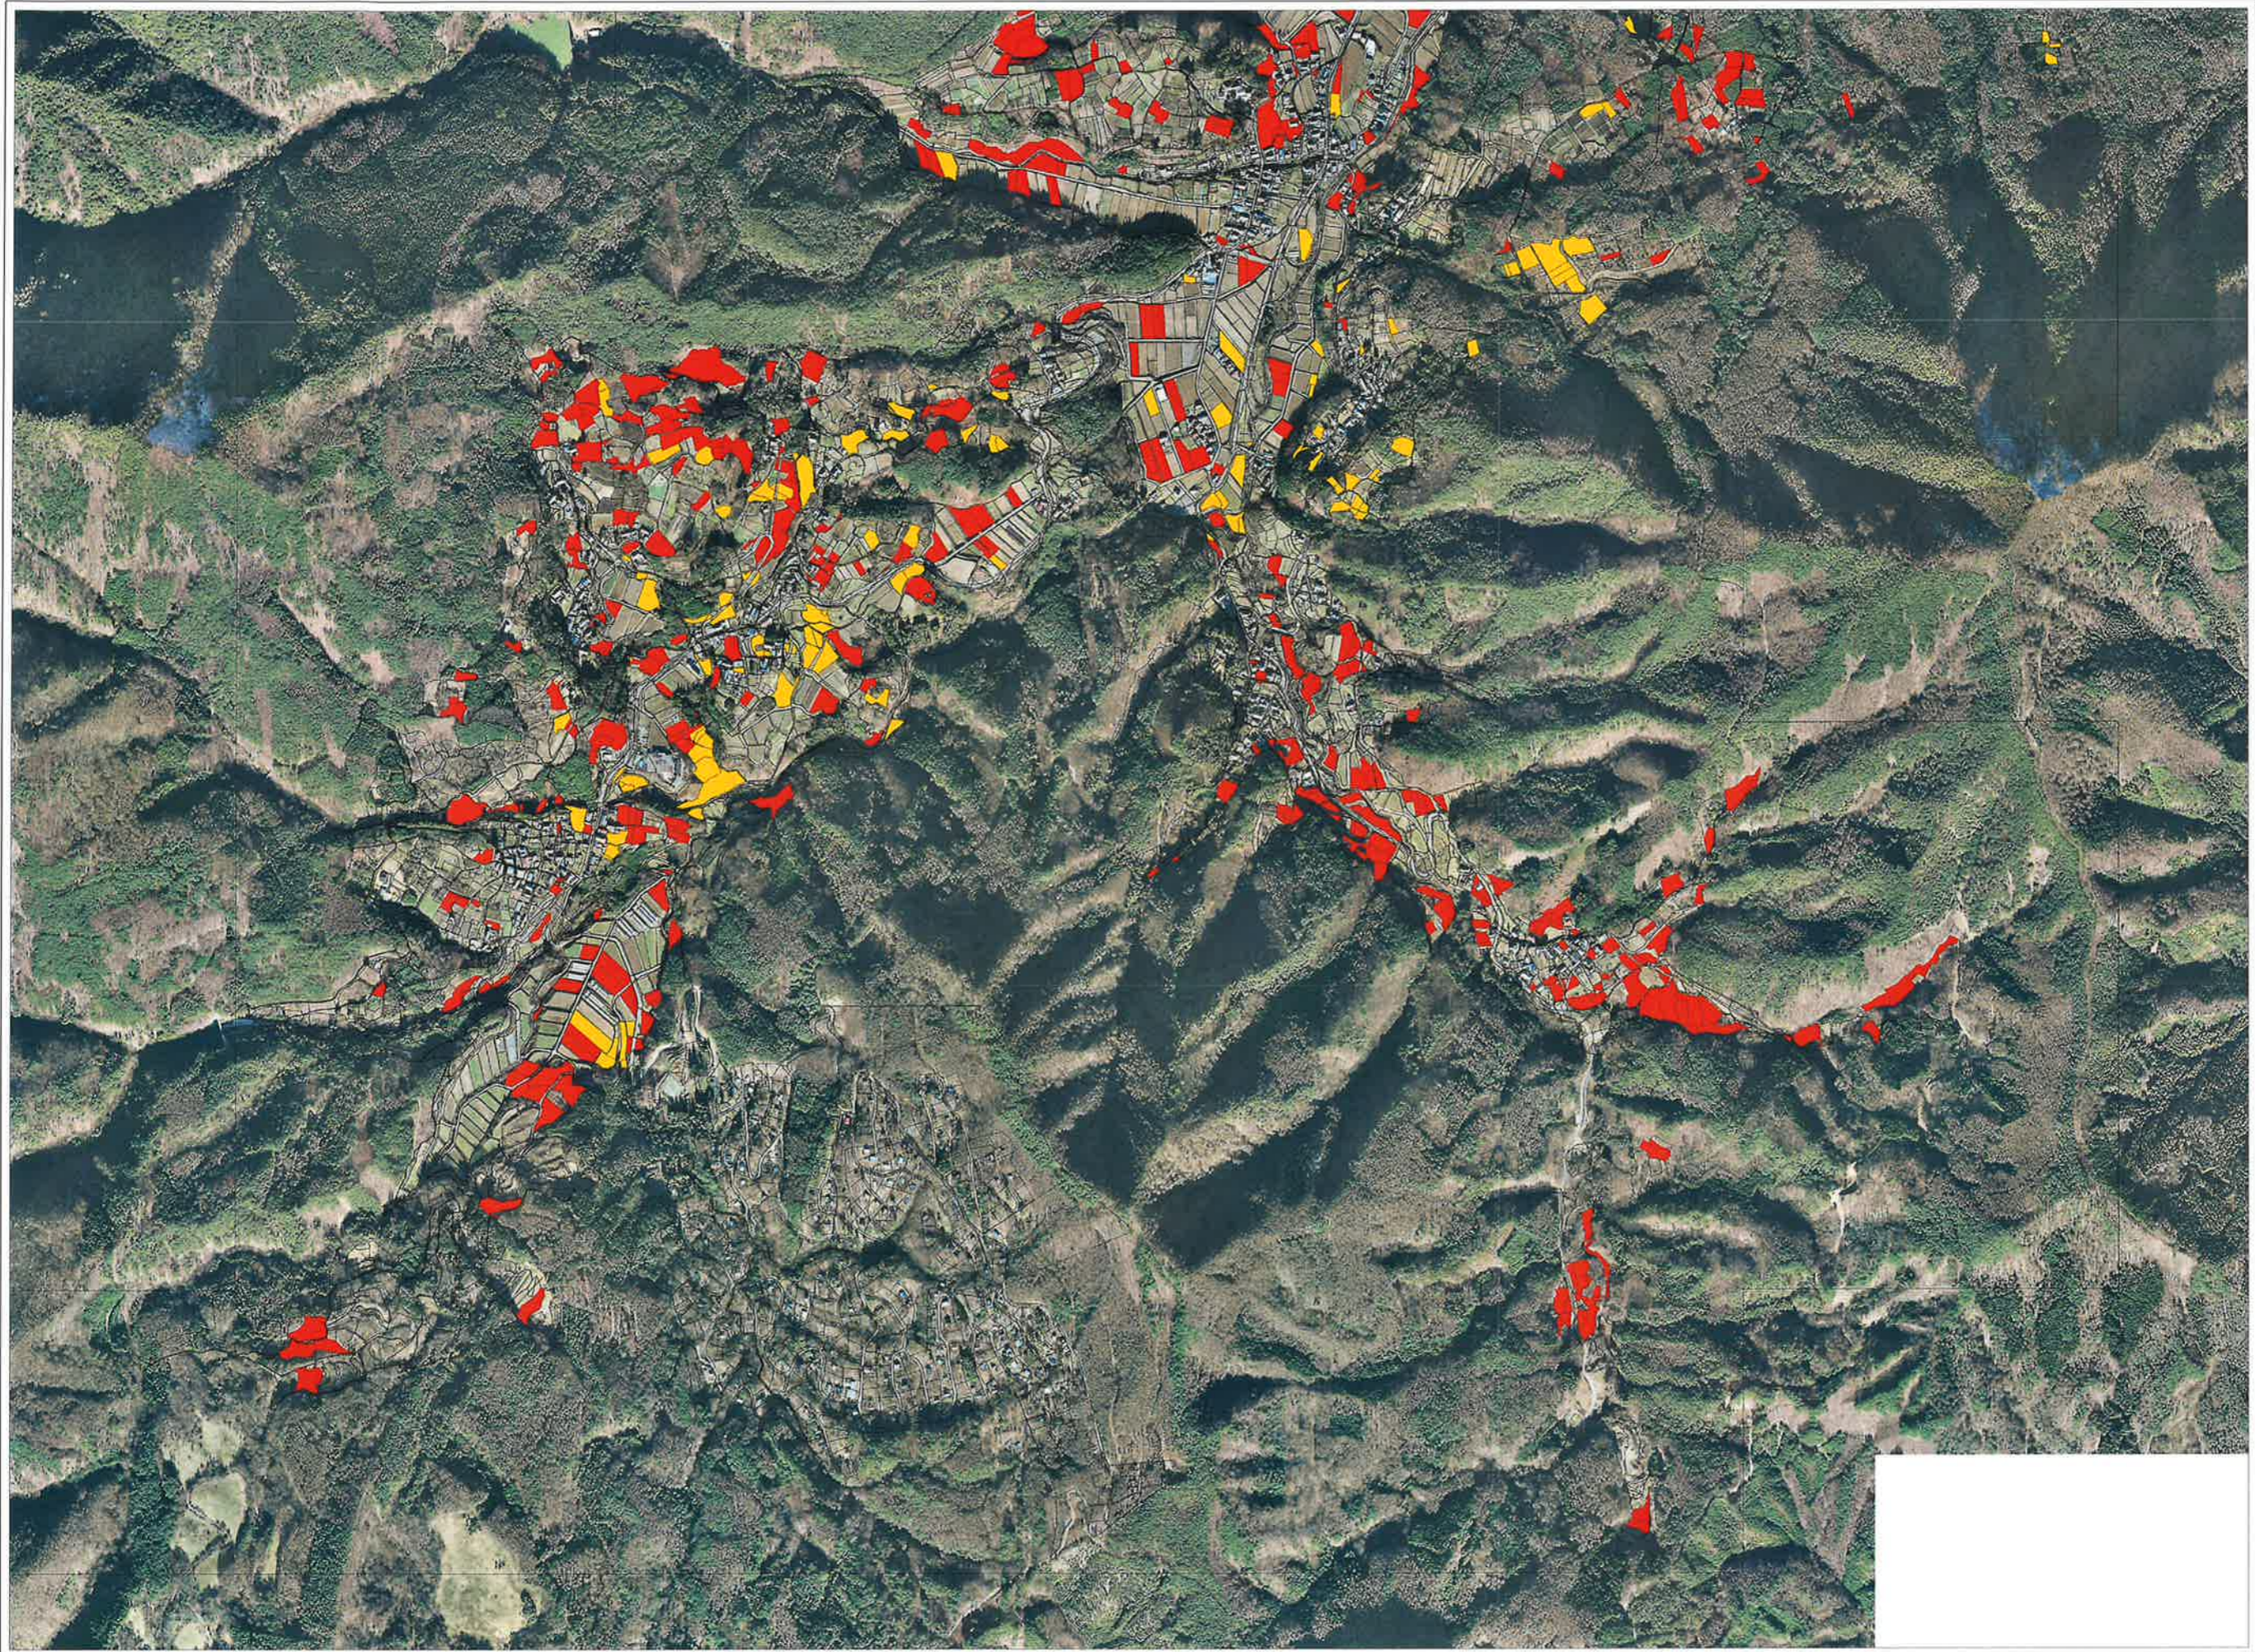

凡例

- 70歳以上後継者あり
- 70歳以上後継者なし

凡例

Yellow	70歳以上で後継者あり
Red	70歳以上で後継者なし

1:6,500

凡例

- 70歳以上で後継者あり
- 70歳以上で後継者なし

16,500

凡例

Yellow	70歳以上後継者あり
Red	70歳以上後継者なし