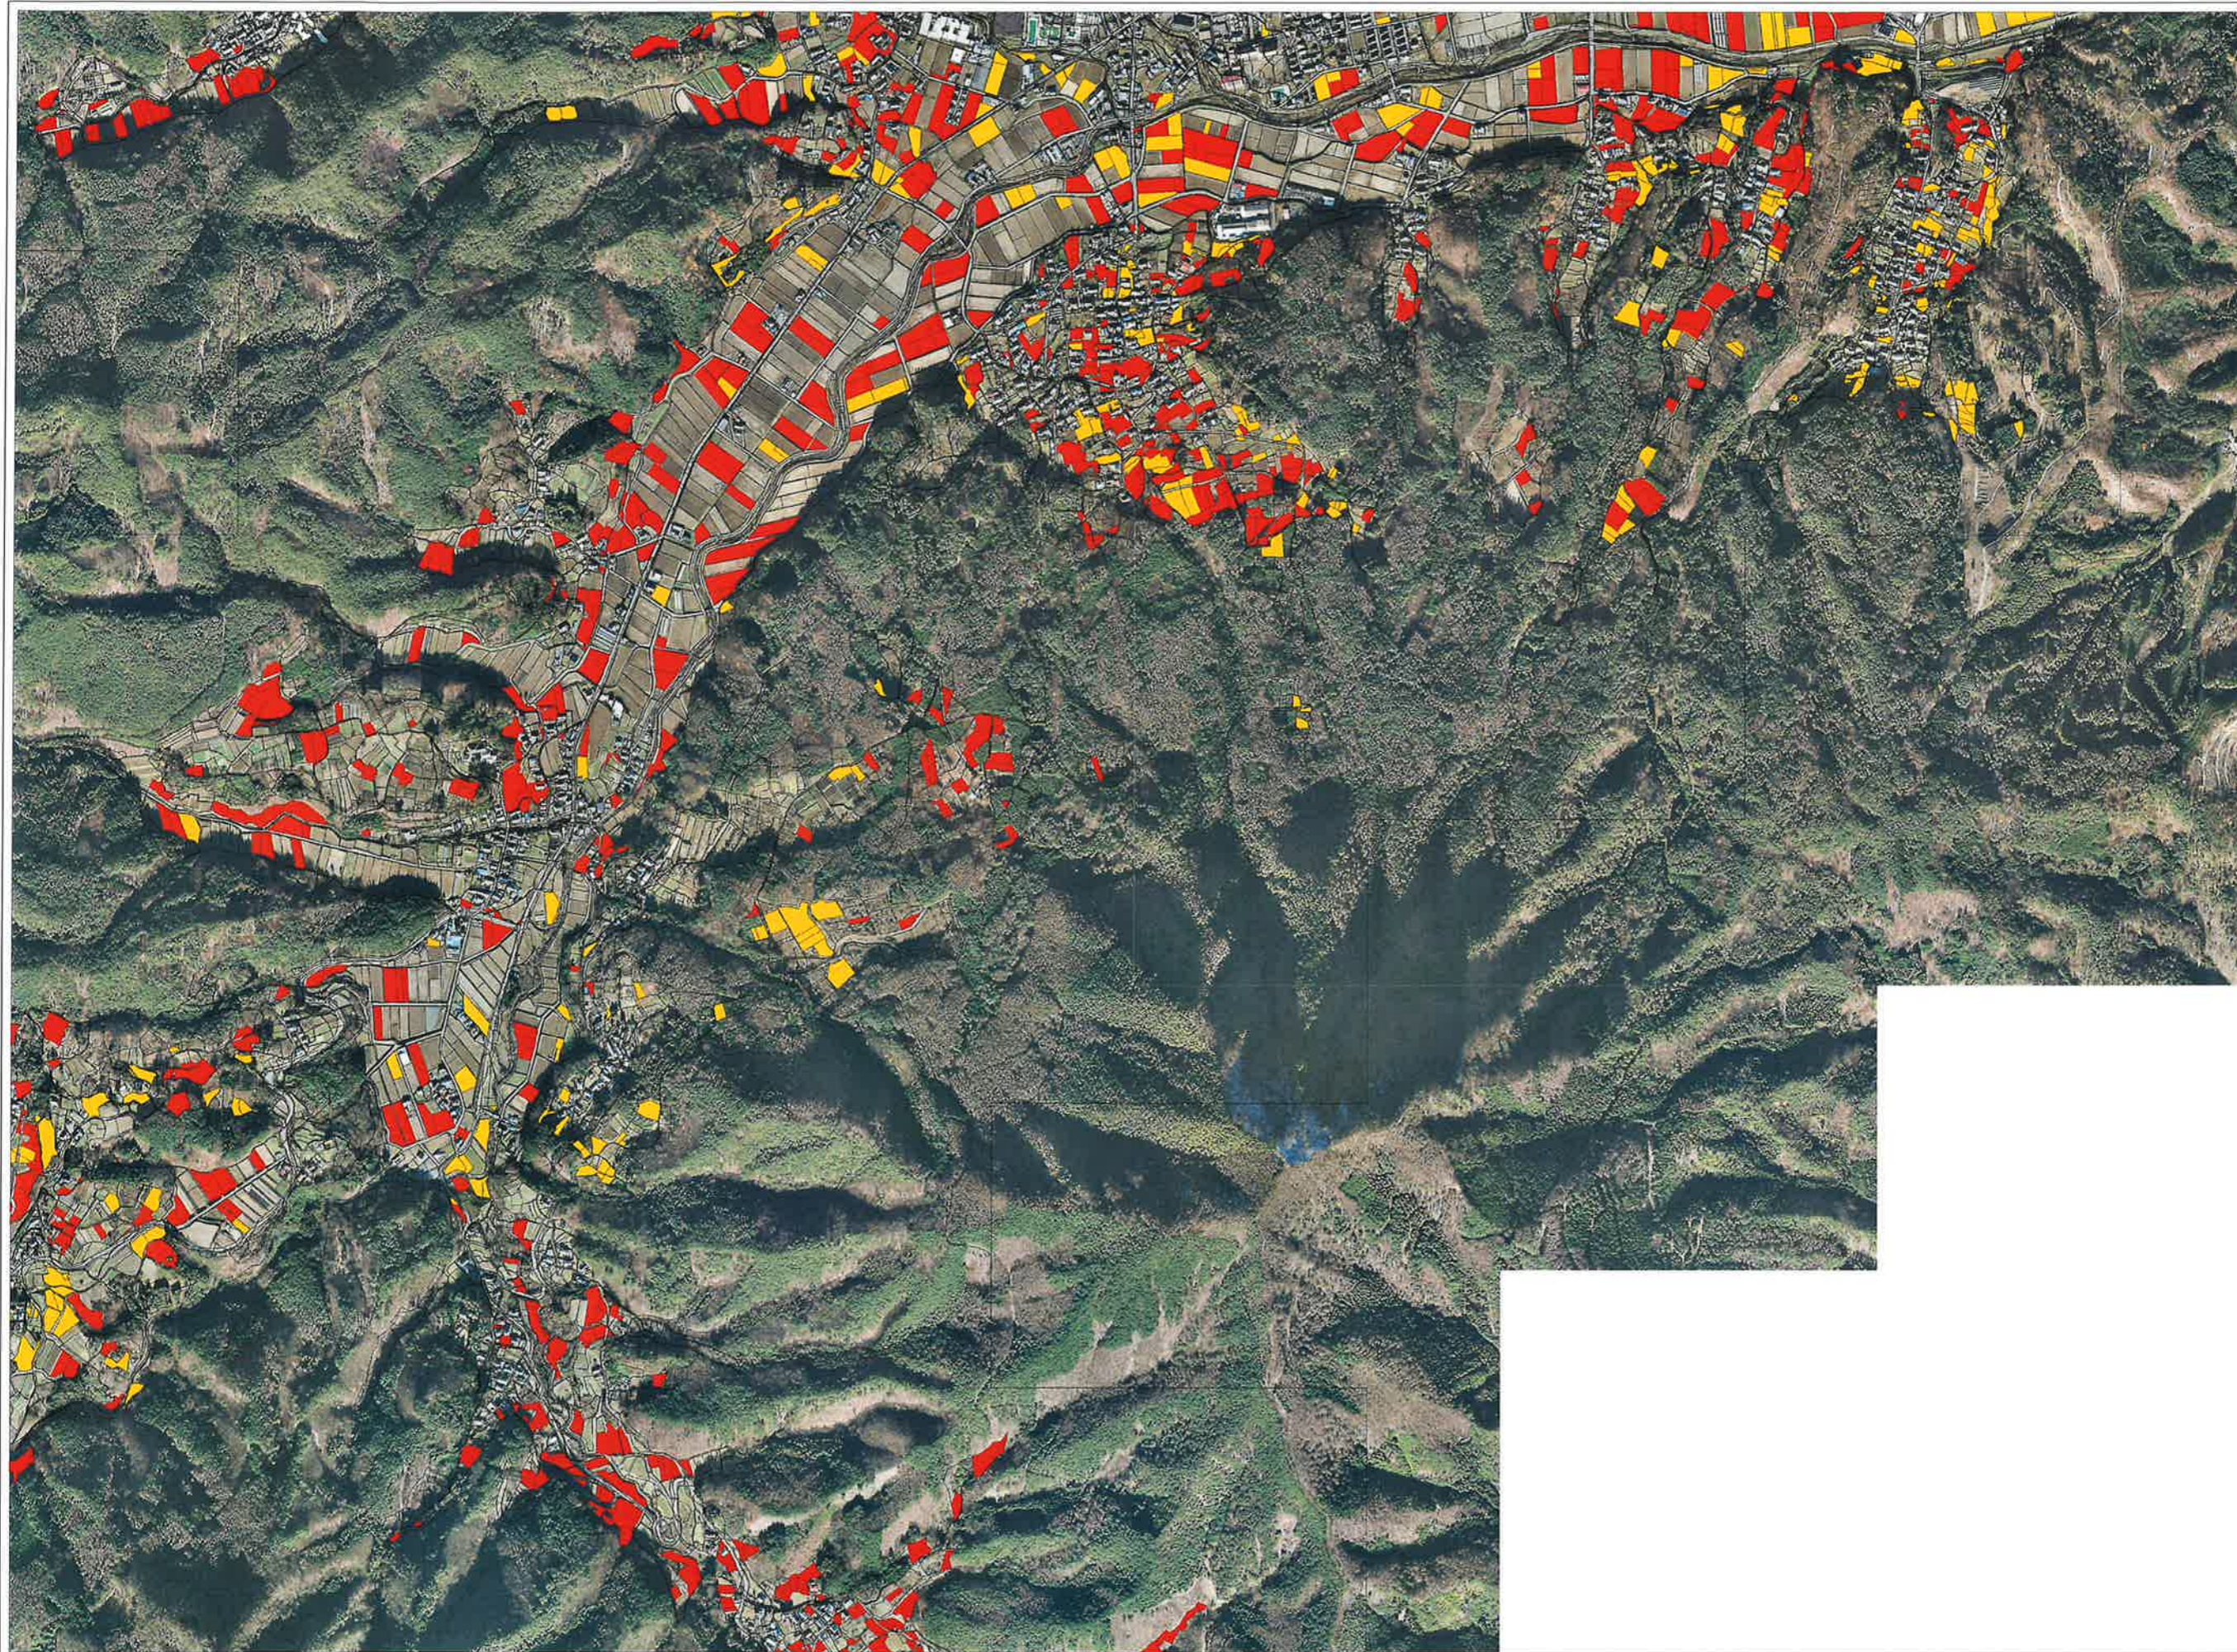

凡例

- 70歳以上後継者あり
- 70歳以上後継者なし

凡例

Yellow	70歳以上で後継者あり
Red	70歳以上で後継者なし

1:6,500

凡例

- 70歳以上で後継者あり
- 70歳以上で後継者なし

16,500

凡例

Yellow	70歳以上後継者あり
Red	70歳以上後継者なし