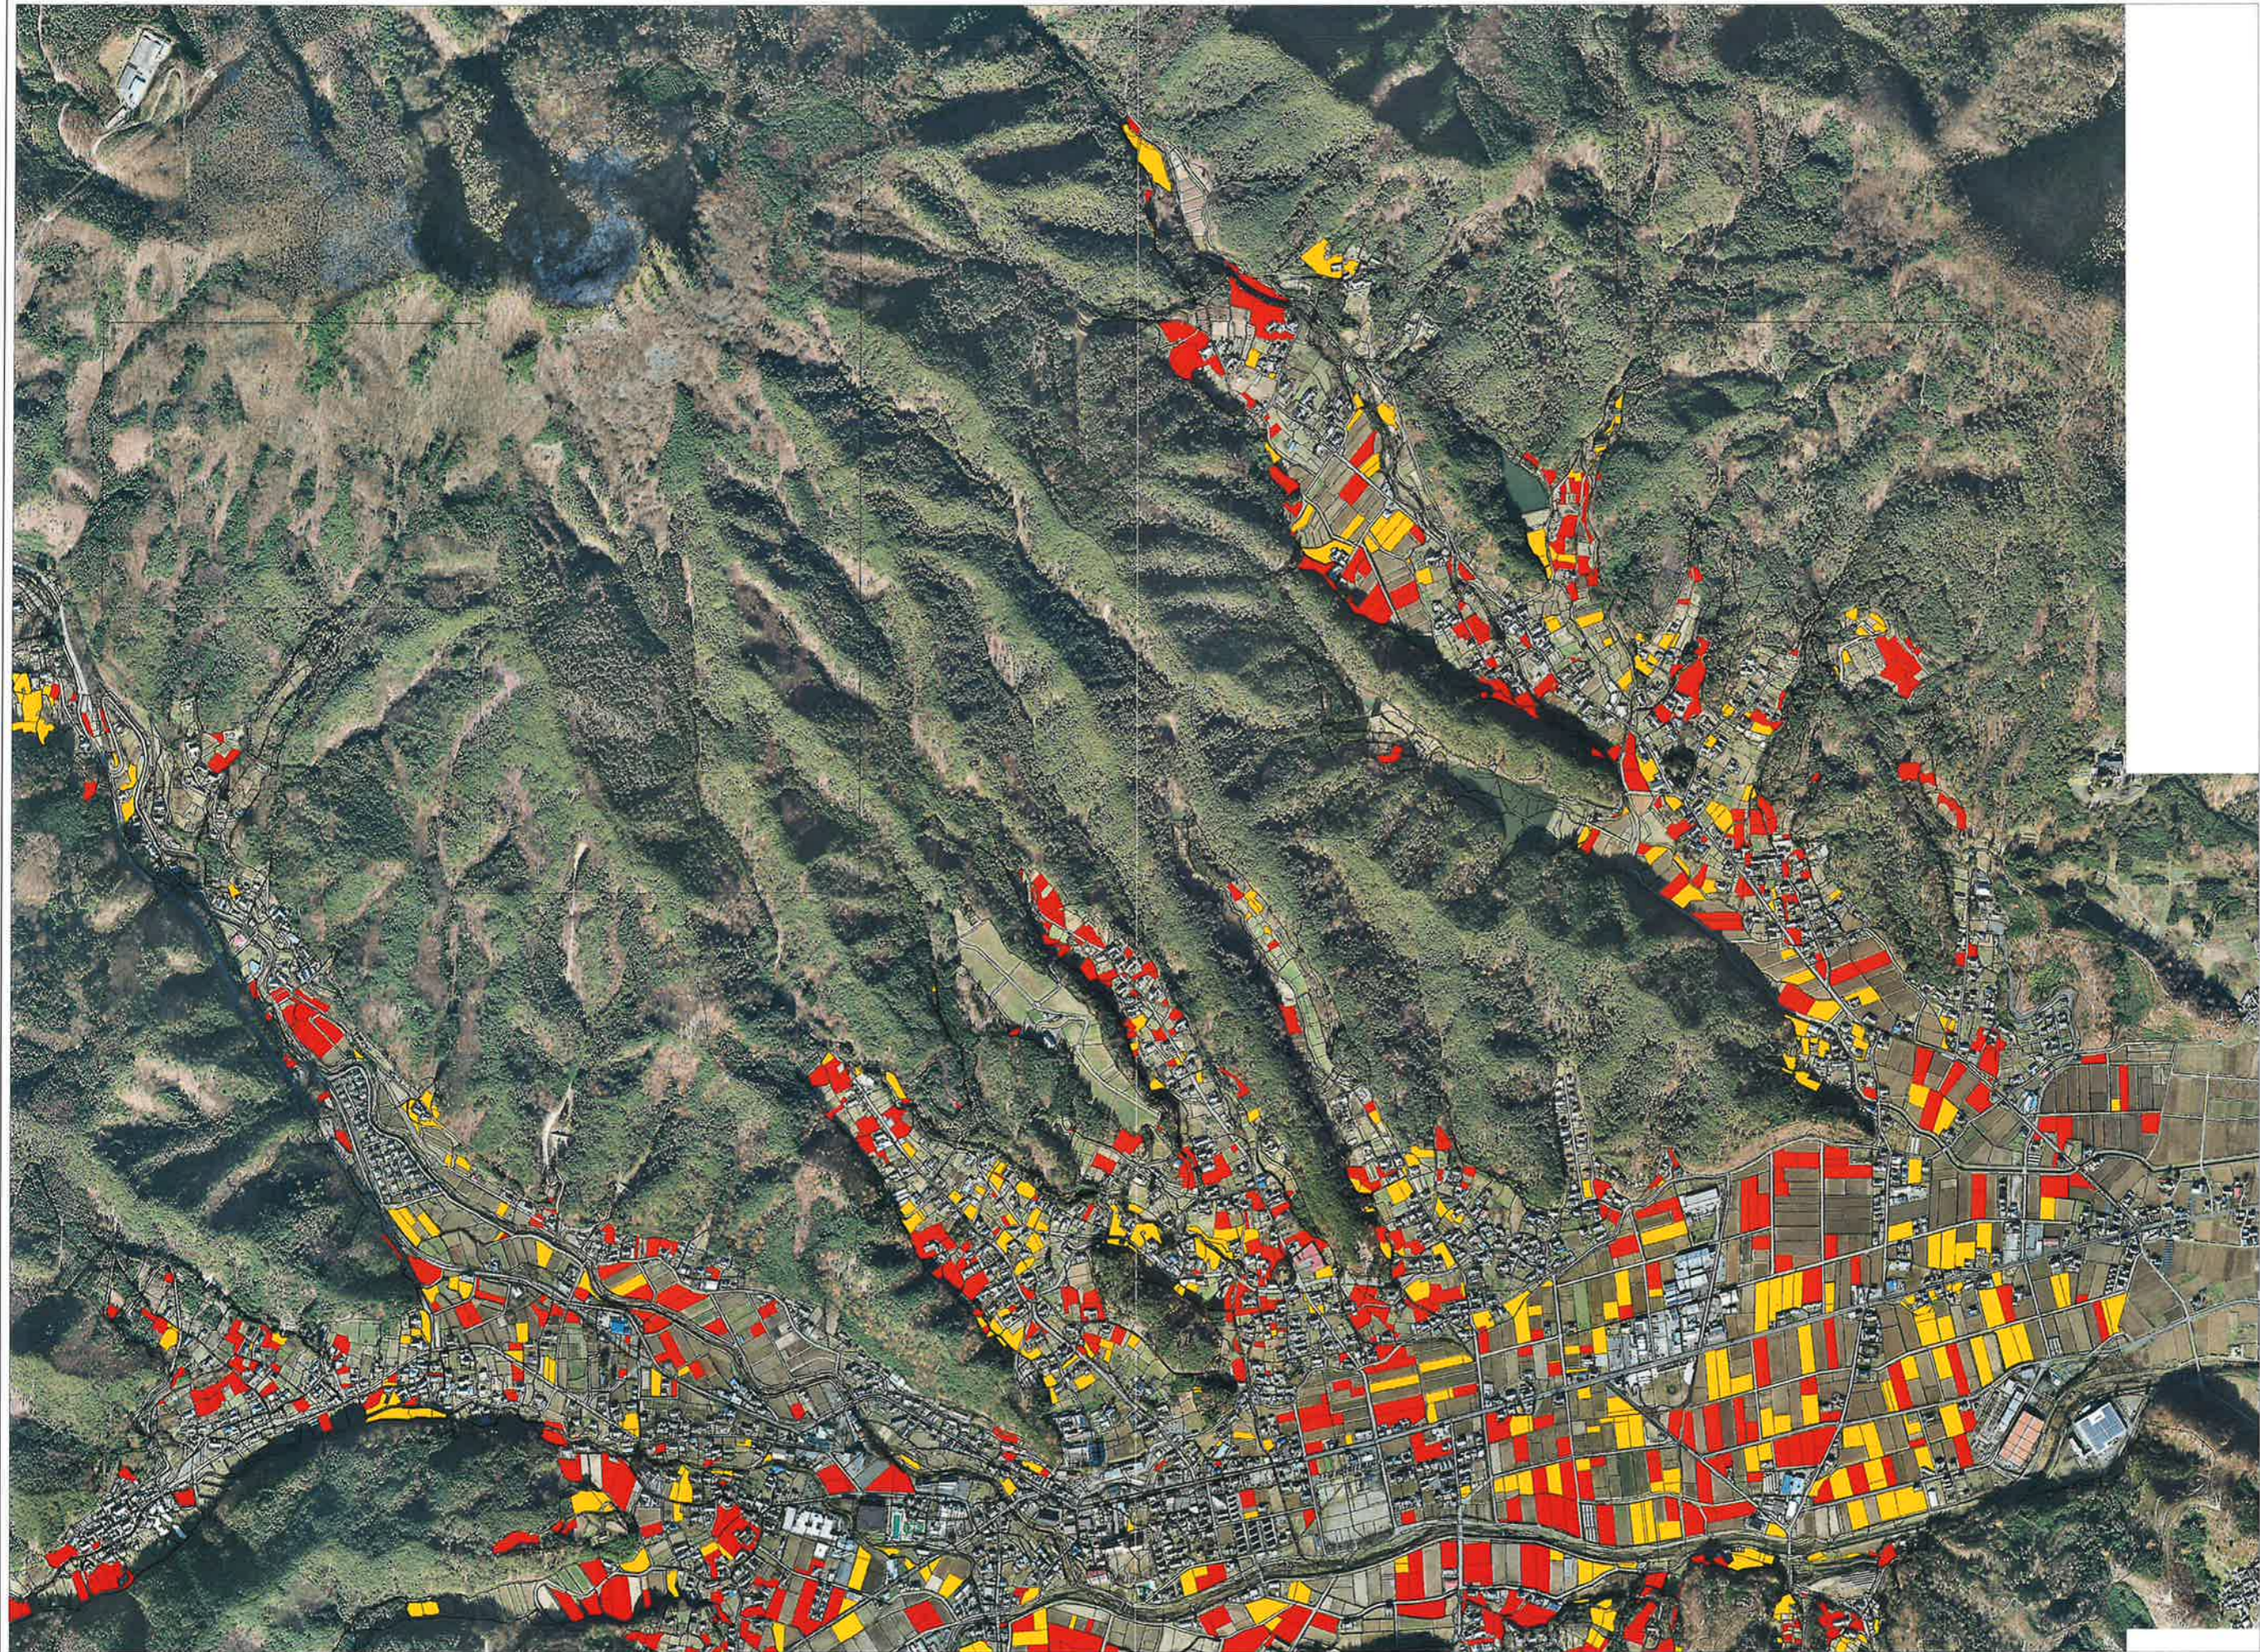

凡例

- 70歳以上後継者あり
- 70歳以上後継者なし

凡例

Yellow	70歳以上で後継者あり
Red	70歳以上で後継者なし

1:6,500

凡例

- 70歳以上で後継者あり
- 70歳以上で後継者なし

16,500

凡例

Yellow	70歳以上後継者あり
Red	70歳以上後継者なし